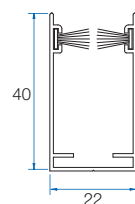

### Tillval

Antivind 30° borst  
Specialborst för blåsiga miljöer.  
(Tillval till 40 mm skena)

Kassett med valsrör,  
väv och bottenlist.

Skena 30x22  
(standardskena)

Skena 40x22  
(rekommenderas vid utvärdig montage)

Stängprofil med  
magnet.  
(standard dörr)