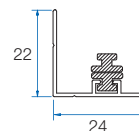

### Tillval

Antivind 30° borst  
Specialborst för blåsiga miljöer.  
(Tillval till 40 mm skena)

Kassett med valsrör,  
väv och bottenlist.

Skena 30x22  
(standardskena)

Skena 40x22  
(rekommenderas vid utvärdig montage)