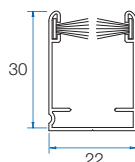

Skena 30x22
(standardskena)