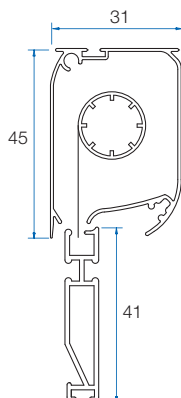

Kassett med valsrör,
väv och bottenlist.

Skena 30x22
(standardskena)

Skena 40x22
(rekommenderas vid utvärdig montage)

Stängprofil med
magnet.
(standard dörr)